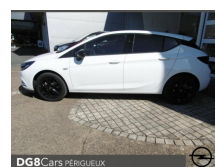

OPEL Astra 1.0 Turbo 105ch ECOTEC Black Edition Euro6d-T

PRIX	20513 €
TYPE DE VÉHICULE	Berline
BOITE DE VITESSE	Manuelle
COULEUR	Peinture brillante B
ANNÉE	2019
KILOMÉTRAGE	2683 km
CO ₂	110 g/km

Equipement

Caractéristiques

Energie : **Essence**
Cylindrée : **999 cm³**
Nombre de vitesses : **5**
Puissance fiscale : **5**
Puissance réelle : **105**
Garantie : **OPEL SELECTION Premium 24 mois**

Poids : **1273 kg**
1ère mise en circulation : **29/05/2019**
Genre : **Voitures**
Nombre de places : **5**
Nombre de portes : **5**