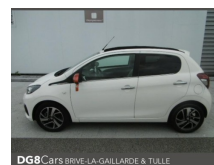

PEUGEOT 108 1.2 PureTech Roland Garros Top 5p

DG8Cars BRIVE-LA-GAILLARDE & TULLE

PRIX	10890 €
TYPE DE VÉHICULE	Berline
BOITE DE VITESSE	Manuelle
COULEUR	Blanc - clair
ANNÉE	2017
KILOMÉTRAGE	25969 km
CO ₂	99 g/km

DG8Cars BRIVE-LA-GAILLARDE & TULLE

DG8Cars BRIVE-LA-GAILLARDE & TULLE

DG8Cars BRIVE-LA-GAILLARDE & TULLE

DG8Cars BRIVE-LA-GAILLARDE & TULLE

DG8Cars BRIVE-LA-GAILLARDE & TULLE

Equipement

- 4 Haut parleurs
- ABS
- Accès et démarrage mains-libre.
- Active City Brake + AFIL
- Aide au démarrage en côte
- Aide au freinage d'urgence
- Airbag conducteur
- Airbag passager déconnectable
- Airbags latéraux avant
- Airbags rideaux
- Antidémarrage électronique
- Antipatinage
- Appui-tête conducteur réglable hauteur
- Appui-tête passager réglable en hauteur
- Bacs de portes arrière
- Bacs de portes avant
- Banquette 50/50
- Banquette AR rabattable
- Boîte à gants fermée
- Caméra de recul
- Commandes du système audio au volant
- Compte tours
- Décors intérieur Porcelaine
- Détecteur de sous-gonflage
- Ecran tactile
- ESP
- Essuie-glace arrière
- Feux de jour à LED
- Fonction MP3
- GPS Cartographique
- Jantes Alu
- Kit mains-libres Bluetooth
- Levier vitesse cuir
- Limiteur de vitesse
- Lunette arrière surteintée
- Miroir de courtoisie conducteur
- Miroir de courtoisie passager
- Ordinateur de bord
- Pack Auto
- Pack City avec ADML
- Pommeau de levier de vitesse métal
- Préparation Isofix
- Prise 12V
- Prise Jack
- Prise USB
- Projecteurs antibrouillard
- Radio
- Répartiteur électronique de freinage
- Rétroviseurs dégivrants
- Rétroviseurs électriques
- Siège conducteur réglable en hauteur
- Tablette cache bagages
- Toit ouvrant électrique panoramique
- Toit toile colorée Orange Tangerine
- Verrouillage centralisé à distance
- Verrouillage centralisé des portes
- Vitrage arrière surteinté
- Vitres avant électriques
- Volant cuir
- Volant réglable en hauteur