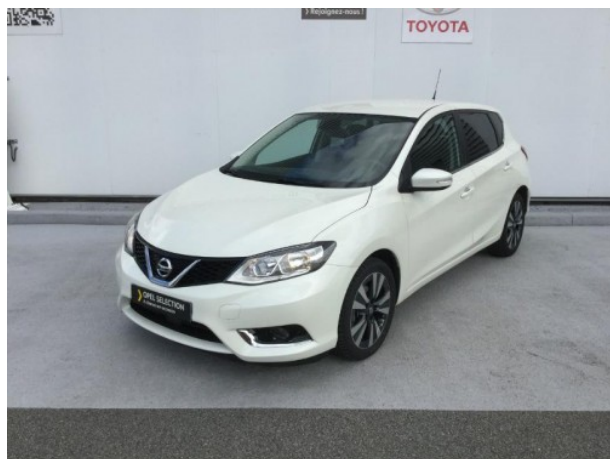

NISSAN Pulsar 1.5 dCi 110ch Connect Edition

PRIX	13490 €
TYPE DE VÉHICULE	Berline
BOITE DE VITESSE	Manuelle
COULEUR	BLANC NACRE
ANNÉE	2015
KILOMÉTRAGE	30349 km
CO₂	94 g/km

Equipement

- 6 Haut parleurs
- ABS
- Accoudoir arrière
- Accoudoir central AV
- Aide au freinage d'urgence
- Airbag conducteur
- Airbag passager déconnectable
- Airbags latéraux avant
- Airbags rideaux AV et AR
- Antipatinage
- Arrêt et redémarrage auto. du moteur
- Bacs de portes avant
- Banquette 60/40
- Banquette AR rabattable
- Banquette arrière 3 places
- Becquet arrière
- Blanc
- Boite à gants fermée
- Boucliers AV et AR couleur caisse
- Caméra de recul
- Capteur de luminosité
- Capteur de pluie
- Ceinture de vitrage chromée
- Clim automatique bi-zones
- Commandes du système audio au volant
- Compte tours
- Contrôle élect. de la pression des pneus
- Démarrage sans clé
- Dispositif freinage automatique
- EBD
- Ecran multifonction couleur
- Ecran tactile
- ESP
- Essuie-glace arrière
- Feux de jour
- Filtre à particules
- Fixations Isofix aux places arrières
- Fonction MP3
- Freinage automatique d'urgence
- GPS Cartographique
- Jantes Alu
- Kit mains-libres Bluetooth
- Lampe de coffre
- Lecteur CD
- Limiteur de vitesse
- Lunette AR dégivrante
- Lunette arrière
- Miroir de courtoisie conducteur éclairé
- Miroir de courtoisie passager éclairé
- Ordinateur de bord
- Ouverture des vitres séquentielle
- Phares antibrouillard
- Phares halogènes
- Poignées ton carrosserie
- Pommeau de levier vitesse en cuir
- Porte-gobelets arrière
- Porte-gobelets avant
- Prise 12V
- Prise auxiliaire de connexion audio
- Prise iPod
- Prise USB
- Radio
- Régulateur de vitesse
- Répétiteurs de clignotant dans rétro ext
- Rétroviseur intérieur électrochrome
- Rétroviseurs dégivrants
- Rétroviseurs électriques
- Services connectés
- Siège conducteur réglable en hauteur
- Système d'accès sans clé
- Système de prévention des collisions
- Tablette cache bagages
- Tissu Acenta/Connect Edition Noir
- TMC
- Troisième ceinture de sécurité
- Verrouillage centralisé à distance
- Verrouillage centralisé des portes
- Vitres arrière électriques
- Vitres arrière et lunette AR surteintées
- Vitres avant électriques
- Vitres teintées
- Volant cuir
- Volant multifonction
- Volant réglable en profondeur et hauteur