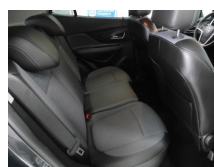

OPEL Mokka 1.6 CDTI 110ch Cosmo ecoFLEX Start&Stop 4x2

PRIX	18290 €
TYPE DE VÉHICULE	Break
BOITE DE VITESSE	Manuelle
COULEUR	gris quantum
ANNÉE	2016
KILOMÉTRAGE	25543 km
CO ₂	114 g/km

Equipement

- 6 Haut parleurs
- ABS
- Accoudoir arrière
- Accoudoir central AV
- Aide au freinage d'urgence
- Airbag conducteur
- Airbag passager déconnectable
- Airbags latéraux avant
- Airbags rideaux AV et AR
- Antidémarrage électronique
- Antipatinage
- Arrêt et redémarrage auto. du moteur
- Bacs de portes arrière
- Bacs de portes avant
- Banquette 1/3-2/3
- Banquette AR rabattable
- Banquette arrière 3 places
- Barres de toit
- Becquet arrière
- Boîte à gants fermée
- Borne Wi-Fi
- Boucliers AV et AR couleur caisse
- Calandre chromée
- Capteur de luminosité
- Capteur de pluie
- Ceinture de vitrage chromée
- Ceintures avant ajustables en hauteur
- Clim automatique bi-zones
- Commandes vocales
- Compte tours
- Contrôle de couple en courbe
- Contrôle de freinage en courbe
- EBD
- Eclairage d'ambiance
- ESP
- Essuie-glace arrière
- Feux de jour
- Filtre à particules
- Filtre à Pollen
- Fixations Isofix aux places arrières
- Fonction MP3
- Jantes Alu
- Kit Fumeur
- Kit mains-libres Bluetooth
- Lampe de coffre
- Lampes de lecture à l'avant
- Lecteur CD
- Limiteur de vitesse
- Lunette AR dégivrante
- Miroir de courtoisie conducteur éclairé
- Miroir de courtoisie passager éclairé
- Ordinateur de bord
- Ouverture des vitres séquentielle
- Phares antibrouillard
- Phares halogènes
- Porte-gobelets arrière
- Porte-gobelets avant
- Préparation Isofix
- Prise 12V
- Prise auxiliaire de connexion audio
- Prise USB
- Radar de stationnement AR
- Radar de stationnement AV
- Radio
- Rangement sous siège passager avant
- Régulateur de vitesse
- Rétroviseur intérieur électrochrome
- Rétroviseurs dégivrants
- Rétroviseurs électriques
- Rétroviseurs rabattables électriquement
- Services connectés
- Siège conducteur réglable en hauteur
- Système d'éclairage intelligent
- Tablette cache bagages
- Température extérieure
- Troisième ceinture de sécurité
- Verrouillage centralisé à distance
- Vitres arrière électriques
- Vitres arrière et lunette AR surteintées
- Vitres avant électriques
- Vitres teintées
- Volant cuir
- Volant métal
- Volant multifonction
- Volant réglable en profondeur et hauteur