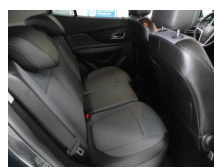

OPEL Mokka 1.6 CDTI 110ch Cosmo ecoFLEX Start&Stop 4x2

PRIX	19290 €
TYPE DE VÉHICULE	Break
BOITE DE VITESSE	Manuelle
COULEUR	gris quantum
ANNÉE	2016
KILOMÉTRAGE	25543 km
CO ₂	114 g/km

Equipement

- 6 Haut parleurs
- ABS
- Accoudoir arrière
- Accoudoir central AV
- Aide au freinage d'urgence
- Airbag conducteur
- Airbag passager déconnectable
- Airbags latéraux avant
- Airbags rideaux AV et AR
- Antidémarrage électronique
- Antipatinage
- Arrêt et redémarrage auto. du moteur
- Bacs de portes arrière
- Bacs de portes avant
- Banquette 1/3-2/3
- Banquette AR rabattable
- Banquette arrière 3 places
- Barres de toit
- Becquet arrière
- Boîte à gants fermée
- Borne Wi-Fi
- Boucliers AV et AR couleur caisse
- Calandre chromée
- Capteur de luminosité
- Capteur de pluie
- Ceinture de vitrage chromée
- Ceintures avant ajustables en hauteur
- Clim automatique bi-zones
- Commandes vocales
- Compte tours
- Contrôle de couple en courbe
- Contrôle de freinage en courbe
- EBD
- Eclairage d'ambiance
- ESP
- Essuie-glace arrière
- Feux de jour
- Filtre à particules
- Filtre à Pollen
- Fixations Isofix aux places arrières
- Fonction MP3
- Jantes Alu
- Kit Fumeur
- Kit mains-libres Bluetooth
- Lampe de coffre
- Lampes de lecture à l'avant
- Lecteur CD
- Limiteur de vitesse
- Lunette AR dégivrante
- Miroir de courtoisie conducteur éclairé
- Miroir de courtoisie passager éclairé
- Ordinateur de bord
- Ouverture des vitres séquentielle
- Phares antibrouillard
- Phares halogènes
- Porte-gobelets arrière
- Porte-gobelets avant
- Préparation Isofix
- Prise 12V
- Prise auxiliaire de connexion audio
- Prise USB
- Radar de stationnement AR
- Radar de stationnement AV
- Radio
- Rangement sous siège passager avant
- Régulateur de vitesse
- Rétroviseur intérieur électrochrome
- Rétroviseurs dégivrants
- Rétroviseurs électriques
- Rétroviseurs rabattables électriquement
- Services connectés
- Siège conducteur réglable en hauteur
- Système d'éclairage intelligent
- Tablette cache bagages
- Température extérieure
- Troisième ceinture de sécurité
- Verrouillage centralisé à distance
- Vitres arrière électriques
- Vitres arrière et lunette AR surteintées
- Vitres avant électriques
- Vitres teintées
- Volant cuir
- Volant métal
- Volant multifonction
- Volant réglable en profondeur et hauteur