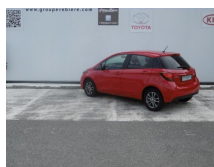

TOYOTA Yaris 90 D-4D Dynamic 5p

PRIX	13490 €
TYPE DE VÉHICULE	Berline
BOITE DE VITESSE	Manuelle
COULEUR	ROUGE CHILIEN
ANNÉE	2016
KILOMÉTRAGE	24451 km
CO ₂	91 g/km

Equipement

- Rouge Chilien
- 6 Haut parleurs
- ABS
- Aide au freinage d'urgence
- Airbag conducteur
- Airbag genoux
- Airbag passager déconnectable
- Airbags latéraux avant
- Airbags rideaux AV et AR
- Antidémarrage électronique
- Antipatinage
- Appui-tête conducteur réglable hauteur
- Appui-tête passager réglable en hauteur
- Bacs de portes avant
- Banquette 1/3-2/3
- Banquette AR rabattable
- Banquette arrière 3 places
- Blanc Pur
- Boîte à gants fermée
- Boucliers AV et AR couleur caisse
- Calandre chromée
- Caméra de recul
- Clim manuelle
- Commandes du système audio au volant
- Compte tours
- Détecteur de sous-gonflage
- EBD
- Ecran multifonction couleur
- Ecran tactile
- ESP
- Essuie-glace arrière
- Feux de jour
- Filtre à particules
- Filtre à Pollen
- Fixations Isofix aux places arrières
- Follow me home
- Fonction MP3
- Jantes Alu
- Kit mains-libres Bluetooth
- Lampe de coffre
- Limiteur de vitesse
- Lunette arrière surteintée
- Miroir de courtoisie conducteur
- Miroir de courtoisie passager
- Ordinateur de bord
- Phares antibrouillard
- Phares halogènes
- Poches d'aumonières
- Poignées ton carrosserie
- Pommeau de levier vitesse en cuir
- Porte-gobelets arrière
- Porte-gobelets avant
- Préparation Isofix
- Prise 12V
- Prise iPod
- Prise USB
- Radio
- Régulateur de vitesse
- Rétroviseurs dégivrants
- Rétroviseurs électriques
- Siège conducteur réglable en hauteur
- Tablette cache bagages
- Tissu Mirabeau
- Troisième ceinture de sécurité
- Verrouillage centralisé à distance
- Verrouillage centralisé des portes
- Vitres arrière surteintées
- Vitres avant électriques
- Vitres teintées
- Volant cuir
- Volant multifonction
- Volant réglable en profondeur et hauteur