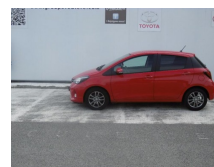

TOYOTA Yaris 90 D-4D Dynamic 5p

PRIX	13490 €
TYPE DE VÉHICULE	Berline
BOITE DE VITESSE	Manuelle
COULEUR	ROUGE CHILIEN
ANNÉE	2016
KILOMÉTRAGE	24451 km
CO ₂	91 g/km

Equipement

- Rouge Chilien
- 6 Haut parleurs
- ABS
- Aide au freinage d'urgence
- Airbag conducteur
- Airbag genoux
- Airbag passager déconnectable
- Airbags latéraux avant
- Airbags rideaux AV et AR
- Antidémarrage électronique
- Antipatinage
- Appui-tête conducteur réglable hauteur
- Appui-tête passager réglable en hauteur
- Bacs de portes avant
- Banquette 1/3-2/3
- Banquette AR rabattable
- Banquette arrière 3 places
- Blanc Pur
- Boîte à gants fermée
- Boucliers AV et AR couleur caisse
- Calandre chromée
- Caméra de recul
- Clim manuelle
- Commandes du système audio au volant
- Compte tours
- Détecteur de sous-gonflage
- EBD
- Ecran multifonction couleur
- Ecran tactile
- ESP
- Essuie-glace arrière
- Feux de jour
- Filtre à particules
- Filtre à Pollen
- Fixations Isofix aux places arrières
- Follow me home
- Fonction MP3
- Jantes Alu
- Kit mains-libres Bluetooth
- Lampe de coffre
- Limiteur de vitesse
- Lunette arrière surteintée
- Miroir de courtoisie conducteur
- Miroir de courtoisie passager
- Ordinateur de bord
- Phares antibrouillard
- Phares halogènes
- Poches d'aumonières
- Poignées ton carrosserie
- Pommeau de levier vitesse en cuir
- Porte-gobelets arrière
- Porte-gobelets avant
- Préparation Isofix
- Prise 12V
- Prise iPod
- Prise USB
- Radio
- Régulateur de vitesse
- Rétroviseurs dégivrants
- Rétroviseurs électriques
- Siège conducteur réglable en hauteur
- Tablette cache bagages
- Tissu Mirabeau
- Troisième ceinture de sécurité
- Verrouillage centralisé à distance
- Verrouillage centralisé des portes
- Vitres arrière surteintées
- Vitres avant électriques
- Vitres teintées
- Volant cuir
- Volant multifonction
- Volant réglable en profondeur et hauteur