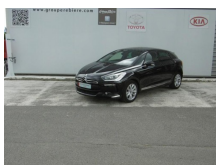

CITROEN DS5 2.0 BlueHDi180 So Chic S&S EAT6

PRIX	23590 €
TYPE DE VÉHICULE	Berline
BOITE DE VITESSE	Automatique
COULEUR	NOIR
ANNÉE	2015
KILOMÉTRAGE	22284 km
CO ₂	114 g/km

Equipement

- ABS
- Accoudoir arrière
- Accoudoir central AR avec trappe à skis
- Aide au démarrage en côte
- Aide au freinage d'urgence
- Aide stat. AV+rétro. Ext. Rab.+Montre
- Airbag conducteur
- Airbag passager
- Airbag passager déconnectable
- Airbags latéraux avant
- Airbags rideaux AV et AR
- Allumage des phares automatique
- Antidémarrage électronique
- Antipatinage
- Arrêt et redémarrage auto. du moteur
- Bacs de portes arrière
- Bacs de portes avant
- Banquette 1/3-2/3
- Banquette AR rabattable
- Banquette arrière 3 places
- Becquet arrière
- Boîte à gants fermée
- Boucliers AV et AR couleur caisse
- Calandre chromée
- Capteur de pluie
- Catadioptrés actifs
- Ceintures avant ajustables en hauteur
- Clim automatique bi-zones
- Compte tours
- Contrôle de Traction Intelligent
- Démarrage sans clé
- Détecteur de sous-gonflage
- EBD
- Echappement à double sortie
- Eclairage statique d'intersection
- ESP
- Essuie-glace arrière
- Feux de freinage d'urgence
- Feux de jour à LED
- Filtre à particules
- Filtre à Pollen
- Frein stationnement électrique automatique
- JA 17 HOUSTON
- Kit mains-libres Bluetooth
- Lampes de lecture à l'arrière
- Lampes de lecture à l'avant
- Limiteur de vitesse
- Nav. eMyWay + aide stationnement AV-AR
- Ordinateur de bord
- Pare-brise acoustique
- Pck Urbain
- Phares additionnels en virage
- Phares antibrouillard directionnels
- Phares halogènes
- Pk mixte Cuir / Tissu Dinamica Noir
- Poignées ton carrosserie
- Préparation Isofix
- Prise 12V
- Prise auxiliaire de connexion audio
- Prise Jack
- Prise USB
- Radio CD RDS MP3 6HP + cdes au volant
- Régulateur de vitesse
- Répéteurs de clignotant dans rétro ext
- Rétroviseur intérieur électrochrome
- Rétroviseurs dégivrants
- Rétroviseurs électriques
- Siège conducteur réglable en hauteur
- Siège passager réglable en hauteur
- Sortie d'échappement chromée
- Tablette cache bagages
- Témoin de bouclage des ceintures AV
- Température extérieure
- Toit cockpit
- Troisième ceinture de sécurité
- Velum rang 1
- Velum rang 2
- Verrouillage auto. des portes en roulant
- Verrouillage centralisé des portes
- Vitres arrière électriques
- Vitres arrière et lunette AR surteintées
- Vitres avant électriques
- Vitres teintées
- Volant cuir
- Volant réglable en profondeur et hauteur