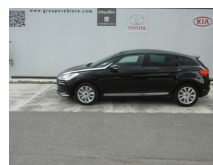

CITROEN DS5 2.0 BlueHDi180 So Chic S&S EAT6

PRIX	23590 €
TYPE DE VÉHICULE	Berline
BOITE DE VITESSE	Automatique
COULEUR	NOIR
ANNÉE	2015
KILOMÉTRAGE	22284 km
CO ₂	114 g/km

Equipement

- ABS
- Accoudoir arrière
- Accoudoir central AR avec trappe à skis
- Aide au démarrage en côte
- Aide au freinage d'urgence
- Aide stat. AV+rétro. Ext. Rab.+Montre
- Airbag conducteur
- Airbag passager
- Airbag passager déconnectable
- Airbags latéraux avant
- Airbags rideaux AV et AR
- Allumage des phares automatique
- Antidémarrage électronique
- Antipatinage
- Arrêt et redémarrage auto. du moteur
- Bacs de portes arrière
- Bacs de portes avant
- Banquette 1/3-2/3
- Banquette AR rabattable
- Banquette arrière 3 places
- Becquet arrière
- Boîte à gants fermée
- Boucliers AV et AR couleur caisse
- Calandre chromée
- Capteur de pluie
- Catadioptrés actifs
- Ceintures avant ajustables en hauteur
- Clim automatique bi-zones
- Compte tours
- Contrôle de Traction Intelligent
- Démarrage sans clé
- Détecteur de sous-gonflage
- EBD
- Echappement à double sortie
- Eclairage statique d'intersection
- ESP
- Essuie-glace arrière
- Feux de freinage d'urgence
- Feux de jour à LED
- Filtre à particules
- Filtre à Pollen
- Frein stationnement électrique automatique
- JA 17 HOUSTON
- Kit mains-libres Bluetooth
- Lampes de lecture à l'arrière
- Lampes de lecture à l'avant
- Limiteur de vitesse
- Nav. eMyWay + aide stationnement AV-AR
- Ordinateur de bord
- Pare-brise acoustique
- Pck Urbain
- Phares additionnels en virage
- Phares antibrouillard directionnels
- Phares halogènes
- Pk mixte Cuir / Tissu Dinamica Noir
- Poignées ton carrosserie
- Préparation Isofix
- Prise 12V
- Prise auxiliaire de connexion audio
- Prise Jack
- Prise USB
- Radio CD RDS MP3 6HP + cdes au volant
- Régulateur de vitesse
- Répéteurs de clignotant dans rétro ext
- Rétroviseur intérieur électrochrome
- Rétroviseurs dégivrants
- Rétroviseurs électriques
- Siège conducteur réglable en hauteur
- Siège passager réglable en hauteur
- Sortie d'échappement chromée
- Tablette cache bagages
- Témoin de bouclage des ceintures AV
- Température extérieure
- Toit cockpit
- Troisième ceinture de sécurité
- Velum rang 1
- Velum rang 2
- Verrouillage auto. des portes en roulant
- Verrouillage centralisé des portes
- Vitres arrière électriques
- Vitres arrière et lunette AR surteintées
- Vitres avant électriques
- Vitres teintées
- Volant cuir
- Volant réglable en profondeur et hauteur